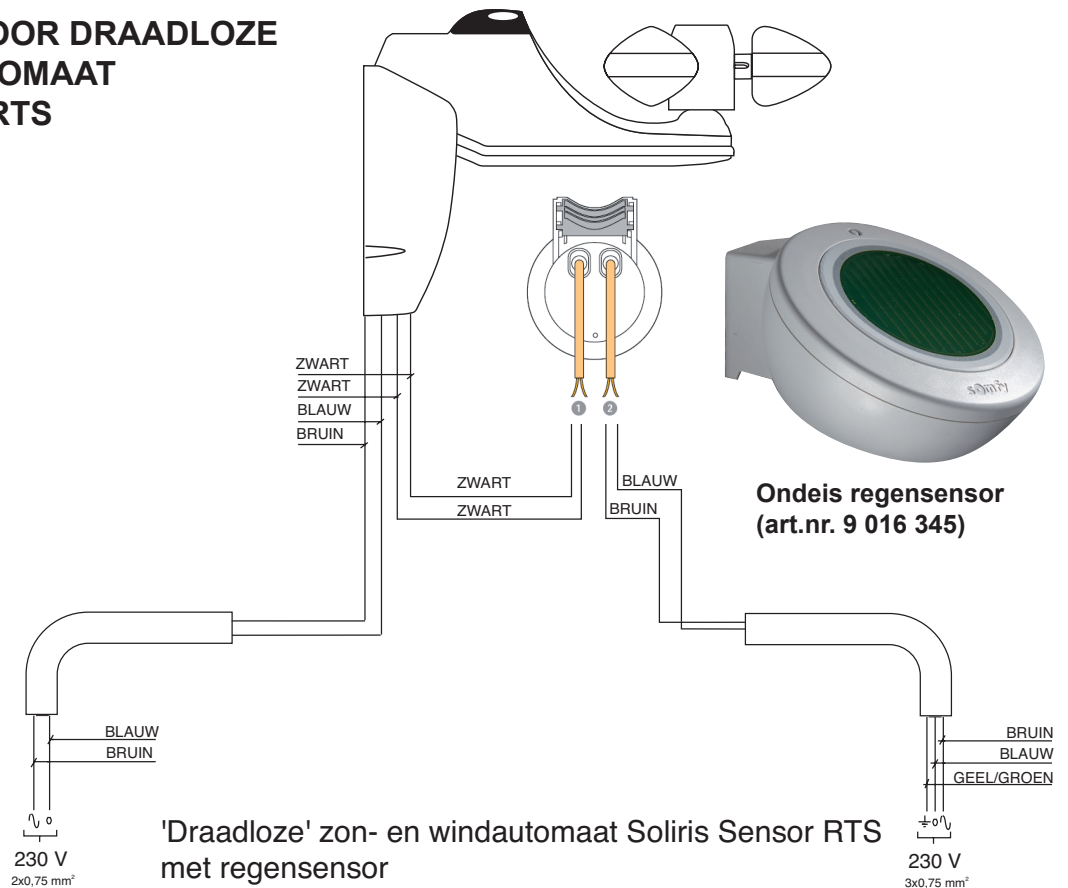

AANSLUITSCHEMA

Soliris Sensor RTS met regenoptie (art. nr. 1 818 225)

REGENSENSOR VOOR DRAADLOZE ZON- EN WINDAUTOMAAT SOLIRIS SENSOR RTS MET REGENOPTIE