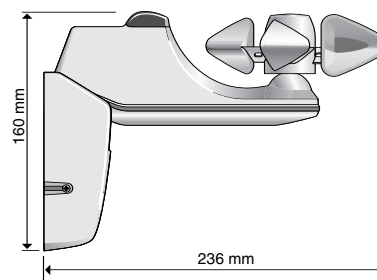

Regensensor (art.nr. 9 016 345)

Snoer	: 2x 2,3 m zwart RRF 0,75 mm²

Afmetingen	: 115 x 100 x 85 mm
Omgevingstemperatuur	: -20 °C tot +60 °C
Beschermingsklasse	: IP 44