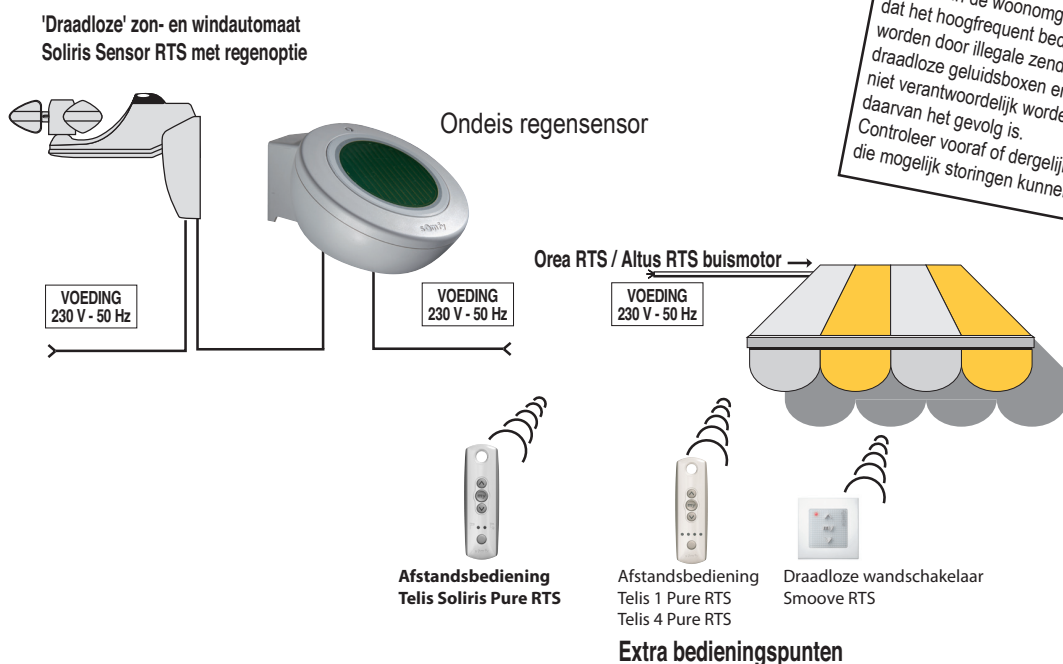

# somfy® MONTAGEHANDLEIDING 'DRAADLOZE' ZON- EN WINDAUTOMAAT SOLIRIS SENSOR RTS MET REGENOPTIE

**Belangrijk:**  
SOMFY afstandsbedieningen zijn ontwikkeld voor het vergroten van het bedieningsgemak van zonwering en rolluiken in de woonomgeving. Houd er rekening mee dat het hoogfrequent bedieningssignaal beïnvloed kan worden door illegale zenders, draadloze hoofdtelefoons, draadloze geluidsboxen en dergelijke. SOMFY kan niet verantwoordelijk worden gesteld voor schade die daarvan het gevolg is. Controleer vooraf of dergelijke apparatuur aanwezig is, die mogelijk storingen kunnen veroorzaken.

## INLEIDING

Deze aanvullende montagehandleiding bevat instructies voor de montage van de 'draadloze' zon- en windautomaat Soliris Sensor RTS met regenoptie. De standaard handleiding voor de 'draadloze' zon- en windautomaat Soliris Sensor RTS blijft ook geldig voor de automaat met regenoptie. In deze handleiding staan de aanvullingen en/of wijzigingen. Lees de handleiding goed door, voordat u met de montage begint. Als u zich niet houdt aan de montage-instructies, kan dit gevolgen hebben voor de garantie die SOMFY op zijn producten geeft.

## BESCHRIJVING VAN DE 'DRAADLOZE' ZON- EN WINDAUTOMAAT SOLIRIS SENSOR RTS MET REGENOPTIE

De 'draadloze' zon- en windautomaat Soliris Sensor RTS met regenoptie helpt schade door te harde wind en regen aan een zonwering te voorkomen en wordt gebruikt voor het draadloos op afstand bedienen van 1 of meerdere zonweringen. De 'draadloze' zon- en windautomaat Soliris Sensor RTS met regenoptie bestaat uit een 'draadloze' zon- en windsteun met een aansluiting voor een regenmeter.

De 'draadloze' zon- en windautomaat Soliris Sensor RTS en de regenmeter monteert u altijd buiten.

Bij te harde wind en/of regen is het voor de gebruiker onmogelijk de zonwering met de handzender of draadloze schakelaar te bedienen.