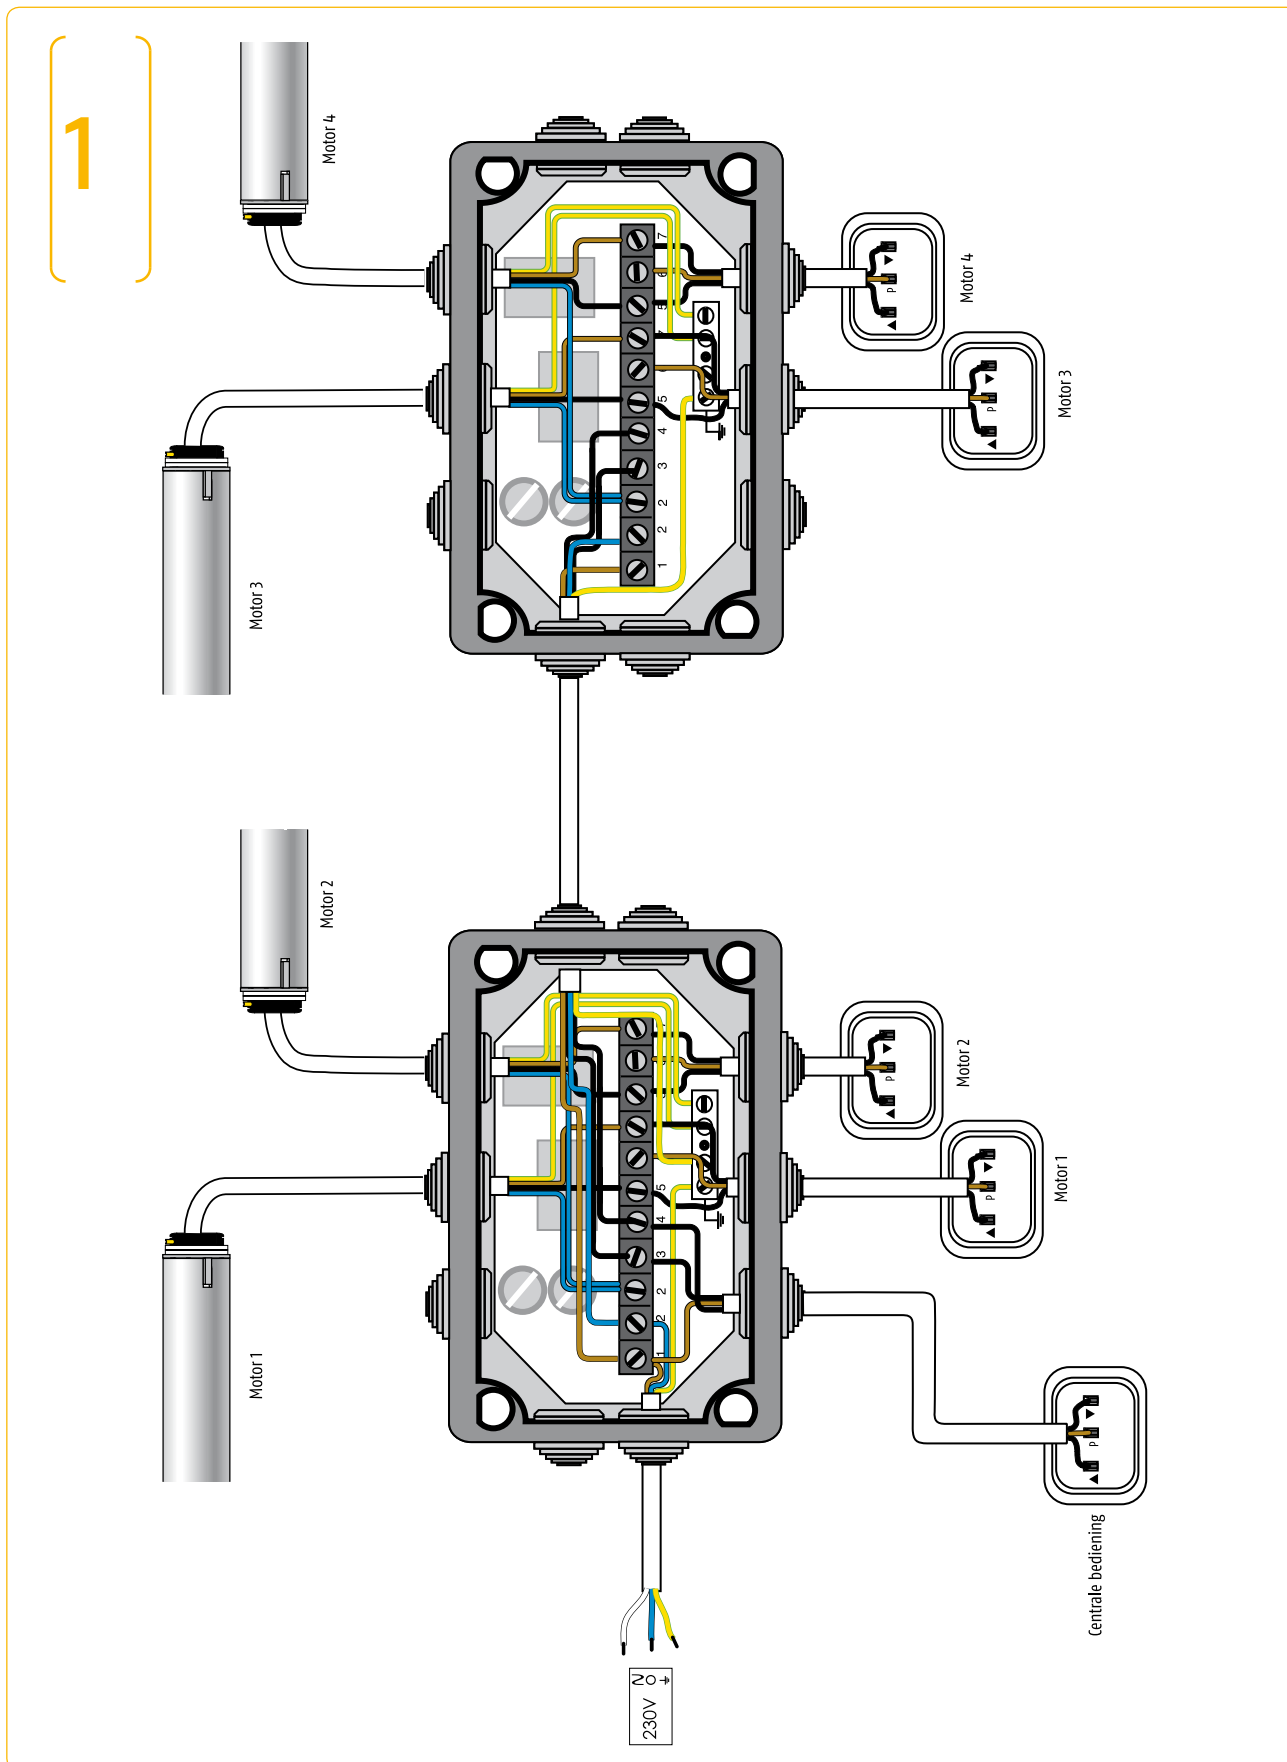

Aansluitschema relaiskast RK2

1

Aansluitschema relaiskast RK3

1

Aansluitschema meerdere relaiskasten

Aansluitschema RK2 met zon- en windautomaat Soliris

1

Aansluitschema relaiskast RK2 met tijdklok Chronis Uno Easy, Chronis Uno Smart en Chronis Uno Comfort