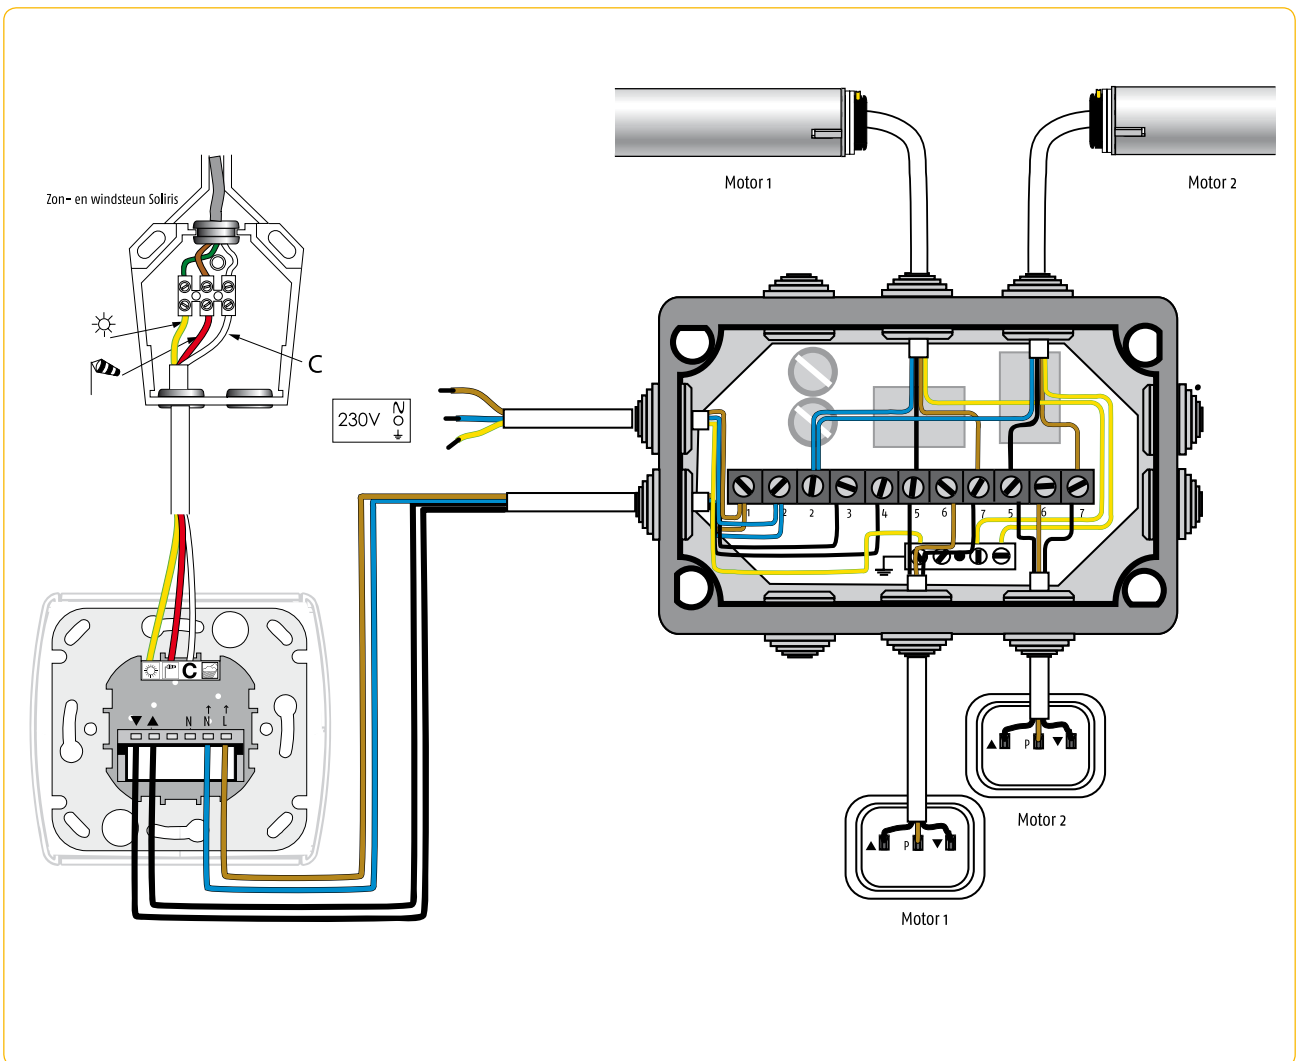

Aansluitschema relaiskast RK2

1

Aansluitschema relaiskast RK3

1

Aansluitschema meerdere relaiskasten

Aansluitschema RK2 met zon- en windautomaat Soliris

1

Aansluitschema relaiskast RK2 met tijdklok Chronis Uno Easy, Chronis Uno Smart en Chronis Uno Comfort