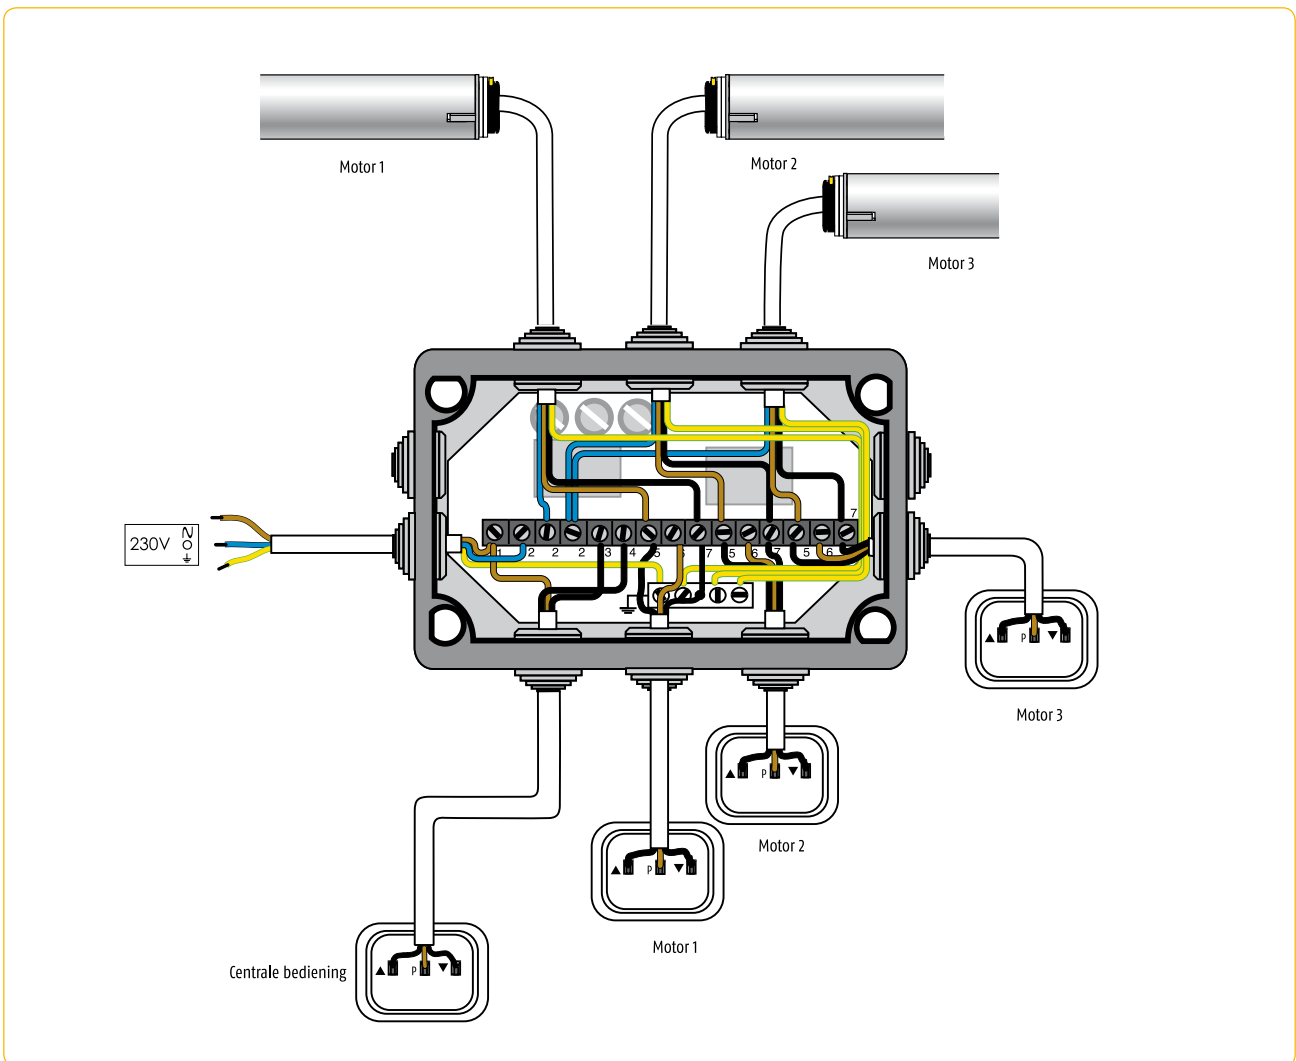

Aansluitschema relaiskast RK2

1

Aansluitschema relaiskast RK3

1

Aansluitschema meerdere relaiskasten

Aansluitschema RK2 met zon- en windautomaat Soliris

1

Aansluitschema relaiskast RK2 met tijdklok Chronis Uno Easy, Chronis Uno Smart en Chronis Uno Comfort