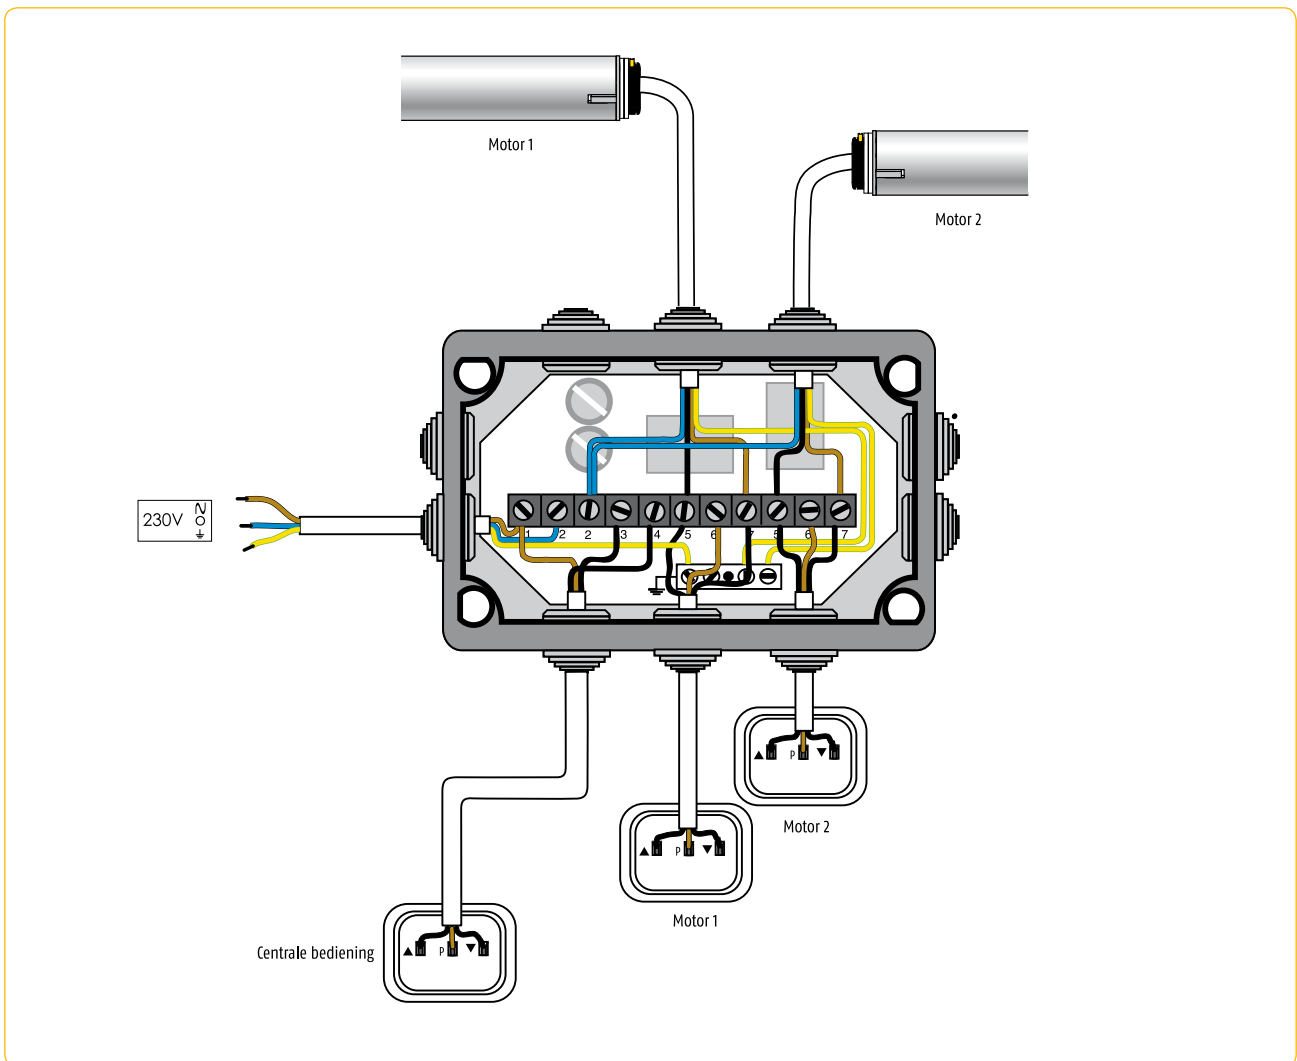

Aansluitschema relaiskast RK2

1

Aansluitschema relaiskast RK3

1

Aansluitschema meerdere relaiskasten

Aansluitschema RK2 met zon- en windautomaat Soliris

1

Aansluitschema relaiskast RK2 met tijdklok Chronis Uno Easy, Chronis Uno Smart en Chronis Uno Comfort